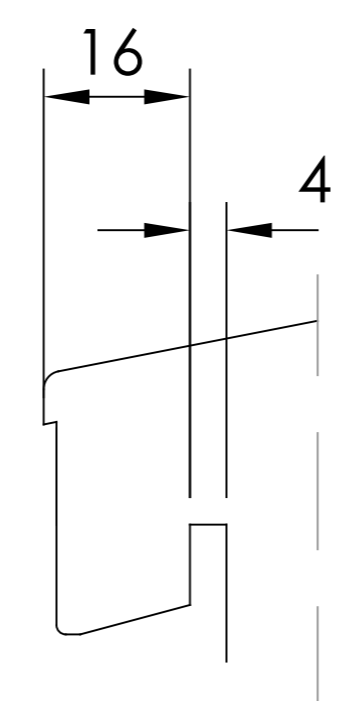

HORISONTALT SNITT TILLVAL
- Öppningsbara mötesbågar utan karmdelande post

HORISONTALT SNITT GLAS

TILLVAL SMYGGSPÅR
- Ej på utanpåliggande Kipp-Dreh

VERTIKALT SNITT

Standard tröskel

TILLVAL SMYGGSPÅR
- Ej på utanpåliggande Kipp-Dreh

VERTIKALT SNITT

Låg tröskel

- Utanpåliggande gångjärn

- Utanpåliggande gångjärn Kipp-Dreh

VERTIKALT SNITT TILLVAL
- Norgenäsa

HORISONTALT SNITT Fyllning

- BESLAGSVARIANTER
- Utanpåliggande gångjärn
 - Utanpåliggande gångjärn Kipp-Dreh
 - Dolda gångjärn Kipp-Dreh

Item	No.	Description	Drawingnumber	Articlenumber
Revision notification		AM40-20240318TE-K164	TE	2024-03-18
Revision description		Smyggspår ändrat till 5x10x8		
Description		Fönsterdörr Inåtgående 2+1	TE	2020-08-03
Material		General tolerance acc. to ISO2768-1		Processing code
Included in product		Harmoni	Included in product family	
		Sidhängt, Kipp-Dreh		Article number

Draw view

Scale

1:2

Size

A3

Drawing number

40-37-W51

Revision no