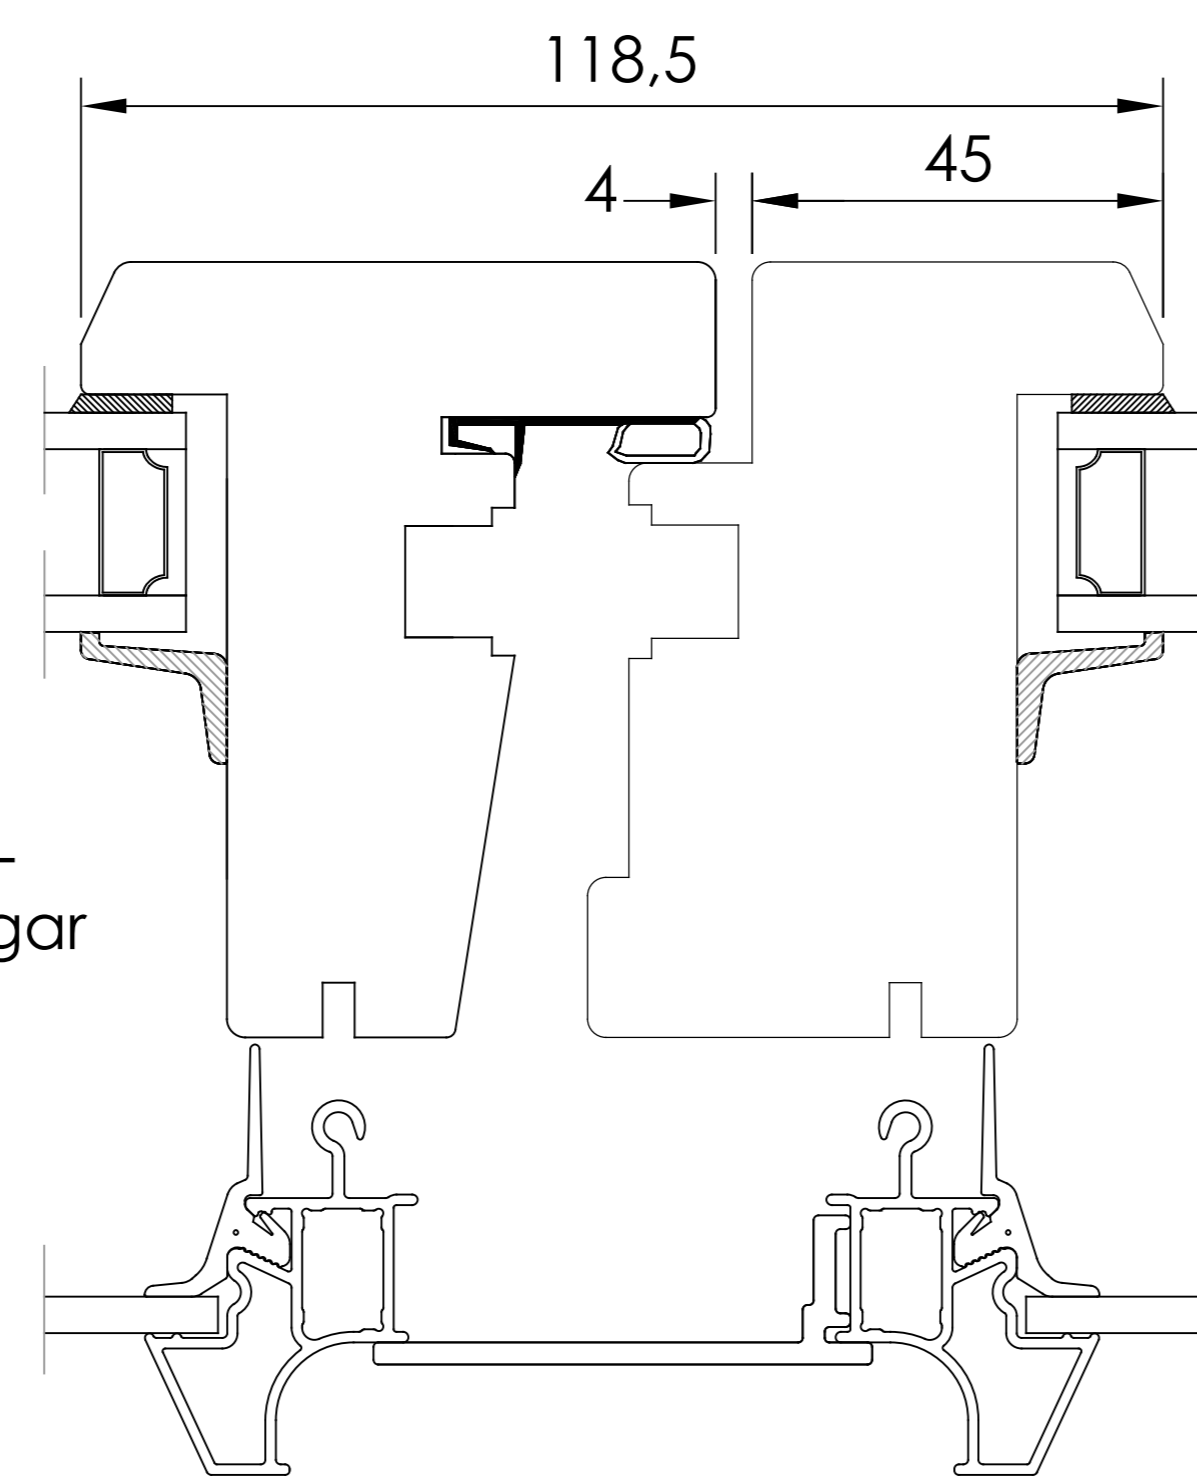

HORISONTALT SNITT TILLVAL
- Öppningsbara mötesbågar utan karmdelande post

HORISONTALT SNITT GLAS

TILLVAL SMYGGSPÅR
- Ej på utanpåliggande Kipp-Dreh

VERTIKALT SNITT

Standard tröskel

TILLVAL SMYGGSPÅR
- Ej på utanpåliggande Kipp-Dreh

Item	No.	Description	Drawingnumber	Articlenumber
Revision notification		AM40-20240318TE-K164	TE	2024-03-18
Revision description		Smyggspår ändrat till 5x10x8		
Description		Fönsterdörr Inåtgående 2+1	TE	2020-08-03
Material		General tolerance acc. to ISO2768-1		Processing code
Included in product		Harmoni	Included in product family	
		Sidhängt, Kipp-Dreh		Article number

Draw view

Scale

1:2

Size

A3

Drawing number

40-37-W51

Revision no