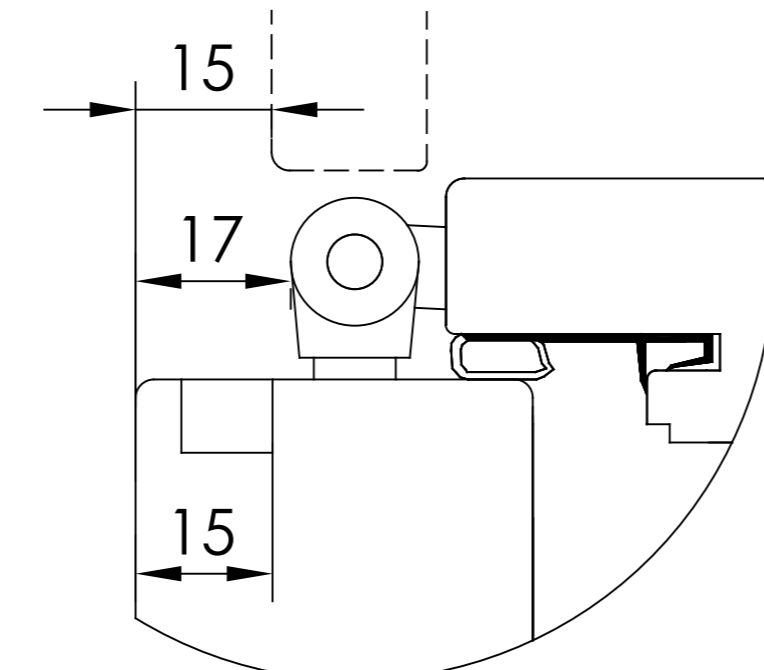

- Utanpåliggande gångjärn