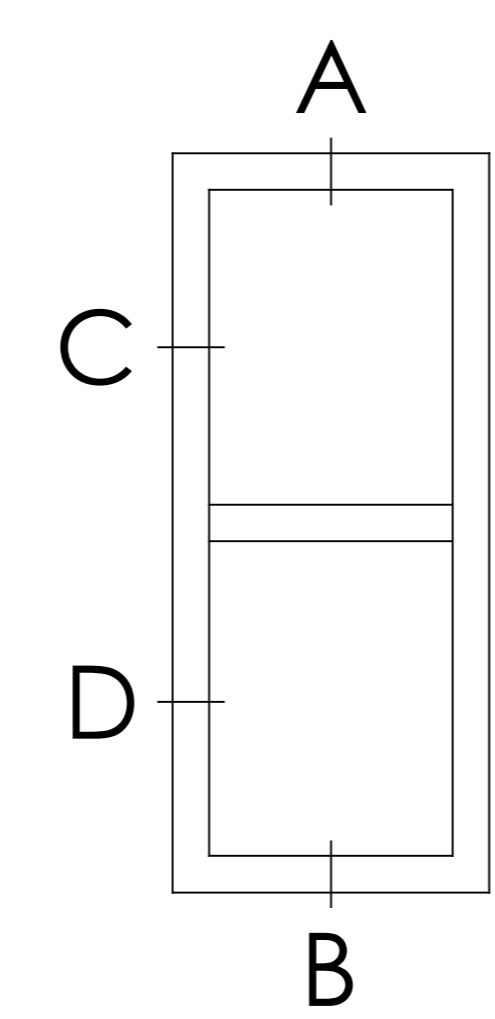

VERTIKALT SNITT

Låg tröskel

- Utanpåliggande gångjärn

- Utanpåliggande gångjärn Kipp-Dreh

VERTIKALT SNITT TILLVAL
- Norgenäsa

HORISONTALT SNITT Fyllning

- BESLAGSVARIANTER
- Utanpåliggande gångjärn
 - Utanpåliggande gångjärn Kipp-Dreh
 - Dolda gångjärn Kipp-Dreh

Item	No.	Description	Drawingnumber	Articlenumber
Revision notification		AM40-20240318TE-K164	TE	2024-03-18
Revision description		Smyggspår ändrat till 5x10x8		
Description		Fönsterdörr Inåtgående 2+1	TE	2020-08-03
Material		General tolerance acc. to ISO2768-1		Processing code
Included in product		Harmoni	Included in product family	
		Sidhängt, Kipp-Dreh		Article number

Draw view

Scale

1:2

Size

A3

Drawing number

40-37-W51

Revision no