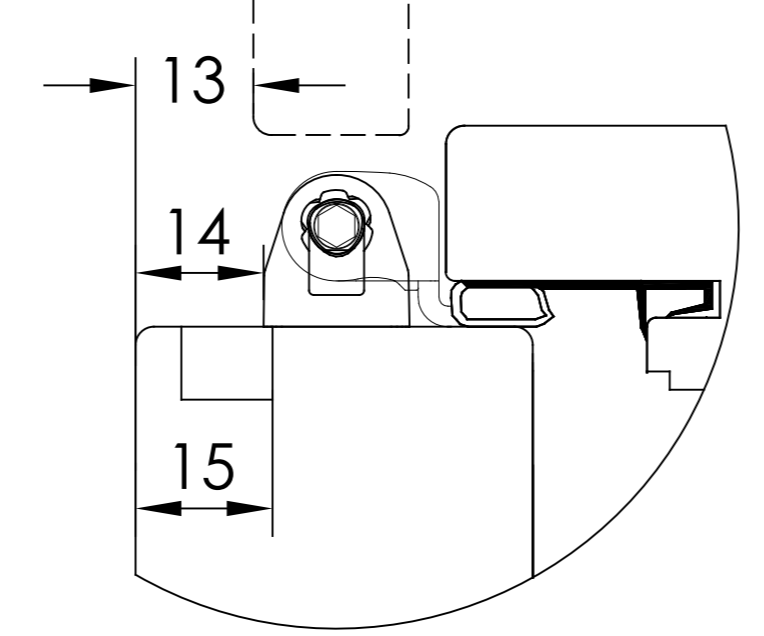

- Utanpåliggande gångjärn Kipp-Dreh