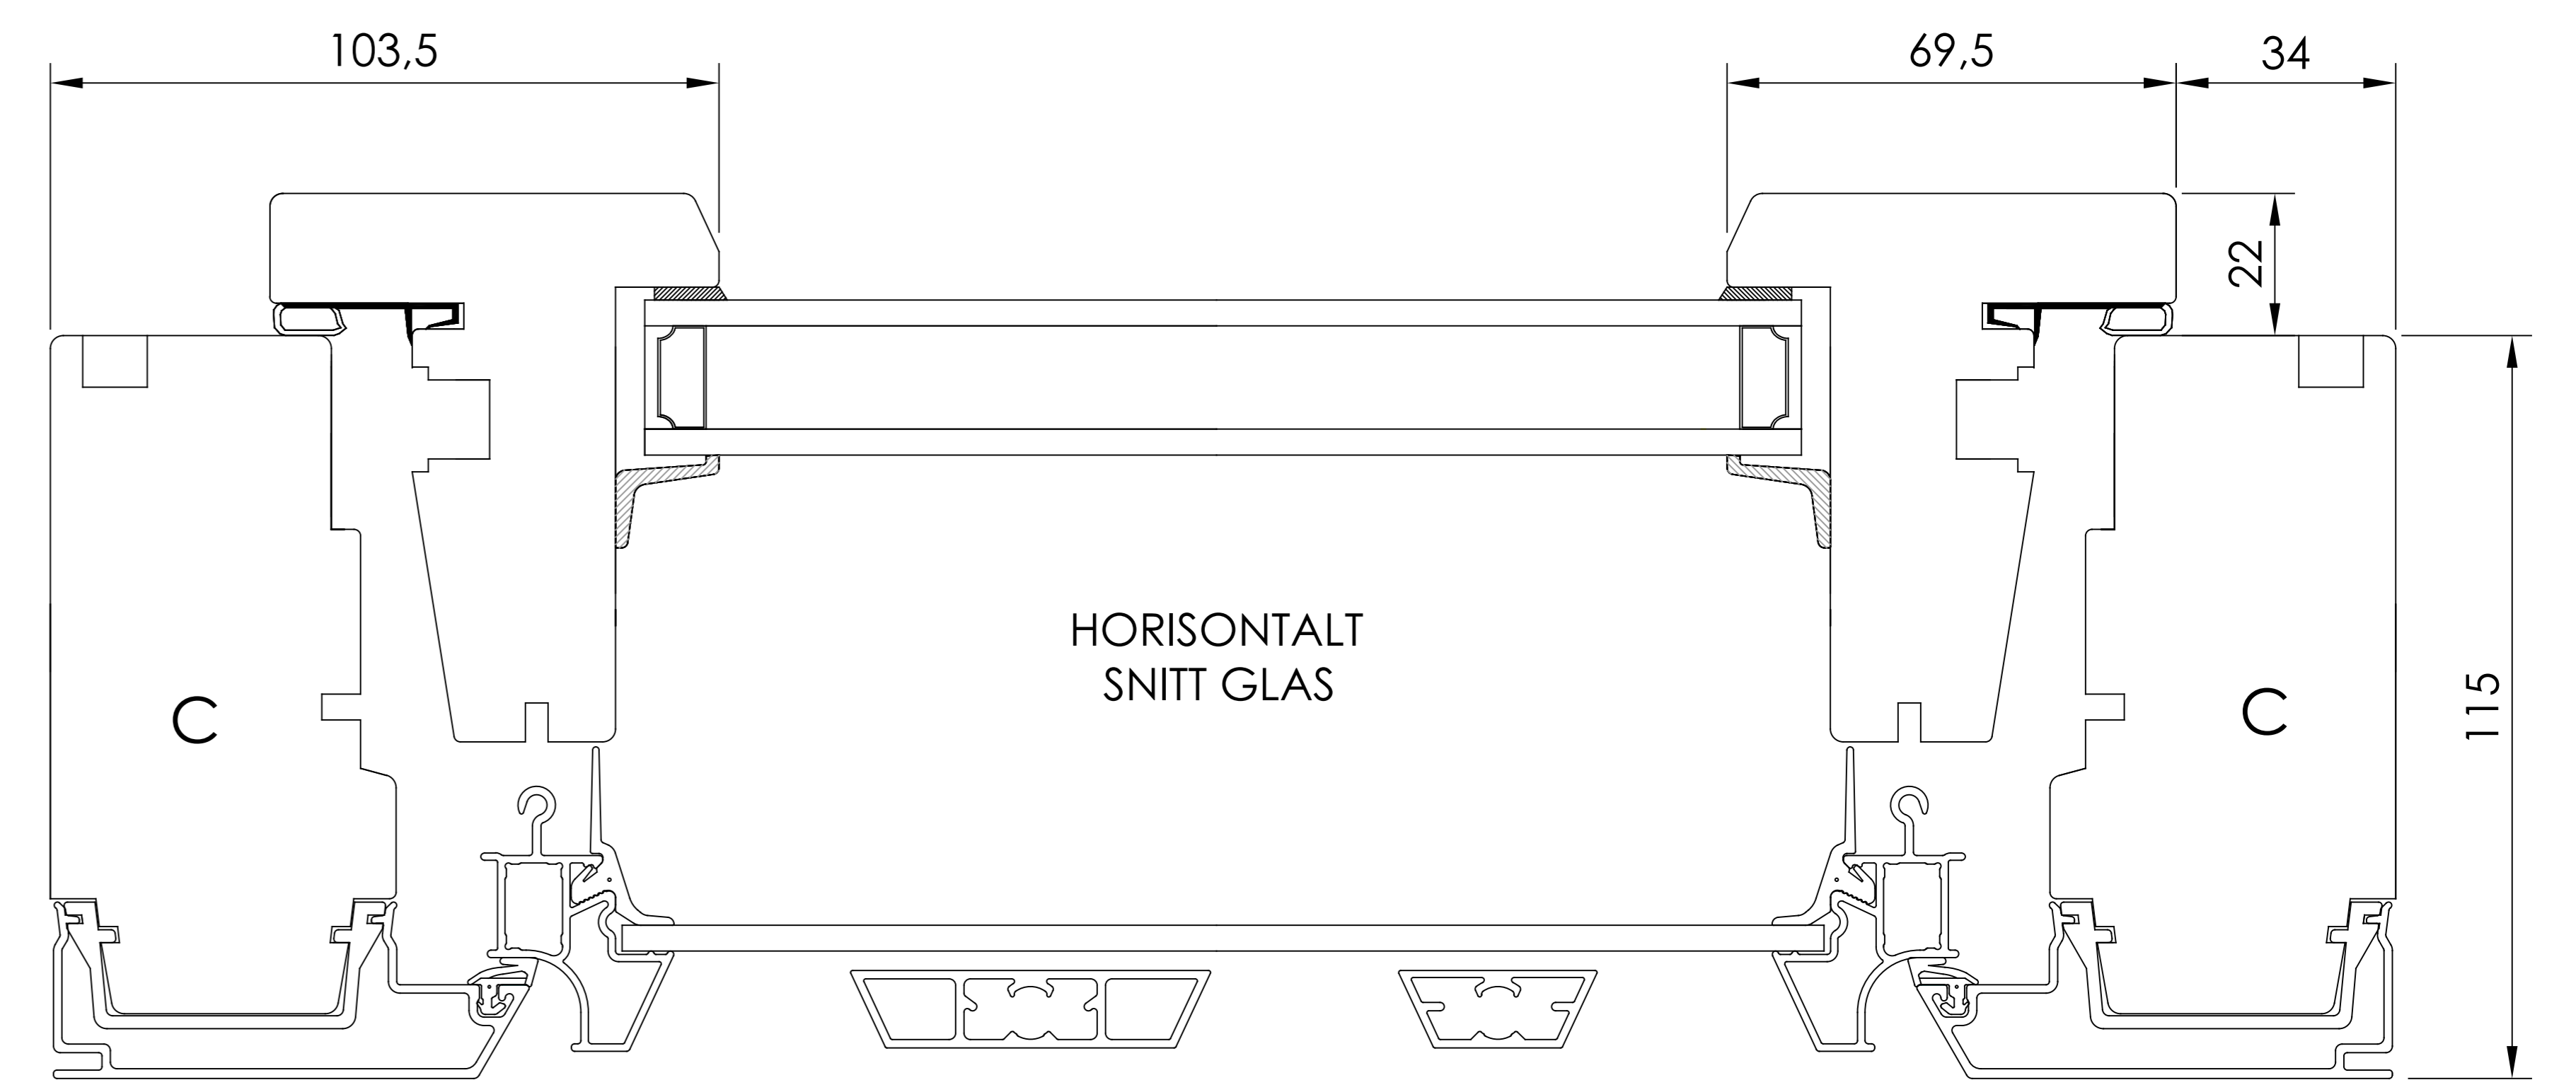

HORISONTALT SNITT TILLVAL
- Öppningsbara mötesbågar utan karmdelande post

HORISONTALT SNITT GLAS

TILLVAL SMYGGSPÅR
- Ej på utanpåliggande Kipp-Dreh

VERTIKALT SNITT

Standard tröskel

TILLVAL SMYGGSPÅR
- Ej på utanpåliggande Kipp-Dreh

Item	No.	Description	Drawingnumber	Articlenumber
Revision notification		AM40-20240318TE-K164	TE	2024-03-18
Revision description		Smyggspår ändrat till 5x10x8		
Description		Fönsterdörr Inåtgående 2+1	TE	2020-08-03
Material		General tolerance acc. to ISO2768-1		Processing code
Included in product		Harmoni	Included in product family	
		Sidhängt, Kipp-Dreh		Article number

Draw view

Scale

1:2

Size

A3

Drawing number

40-37-W51

Revision no